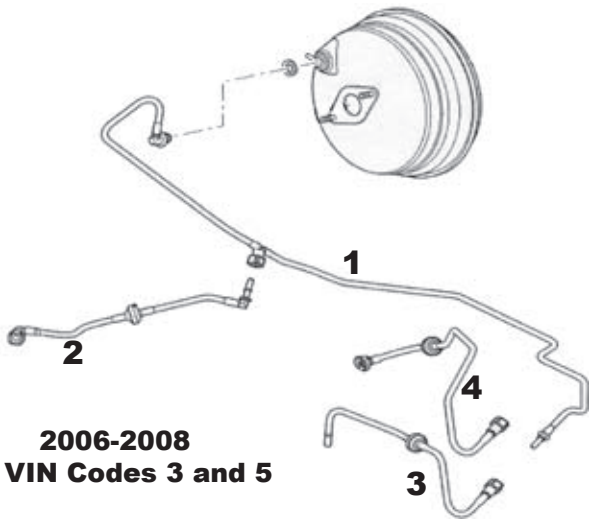

2002-2008
All Models

- (1) Cap w/Sensor: SJL000080
- (2) Reservoir: SJY000050
- (3) O-Ring: SYX000010
- (4) Nut: SYH000100
- (5) Master Cylinder: B44 SJJ000040
AJ SJJ500060

2002-2008
All Models

- (1) Booster Assembly: SJG000090
- (2) Seal: SJO100050L
- (3) O-Ring: SYX000010
- (4) Nut: SYH000100
- (5) Pin: SYT000010
- (6) Gasket: SZB000010
- (7) Nut: FX108046
- (8) Clip: SYV000010

2006-2008
AJ VIN Codes 3 and 5

- (1) Tube: SQF500083
- (2) Tube: SQF500093
- (3) Tube AJ VIN 3: SQF500113
- (4) Tube AJ VIN 5: SQF500123

2002-2005
B44 VIN Code 1

- (1) Seal: SGK000060
- (2) Seal: SJO100050L
- (3) Tube: SHB000030
- (4) Bracket: SGG000010
- (5) Tube: SQF000040