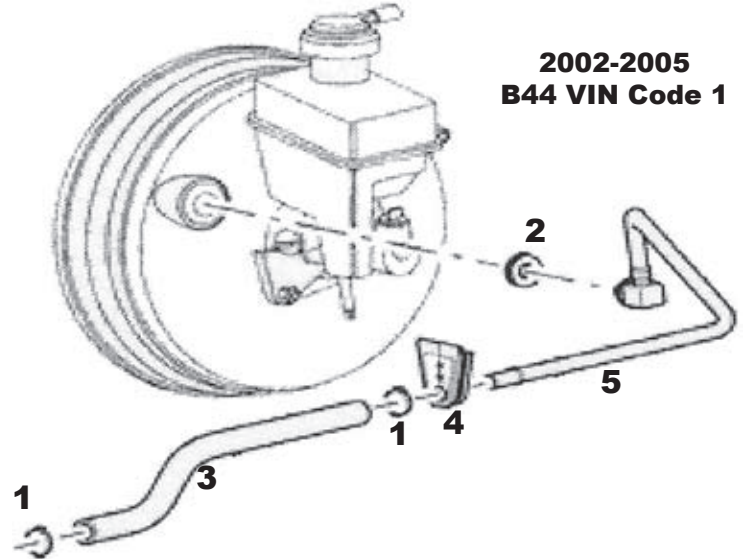

2002-2008
All Models

- (1) Cap w/Sensor: SJL000080
- (2) Reservoir: SJY000050
- (3) O-Ring: SYX000010
- (4) Nut: SYH000100
- (5) Master Cylinder: B44 SJJ000040
AJ SJJ500060

2002-2008
All Models

- (1) Booster Assembly: SJG000090
- (2) Seal: SJO100050L
- (3) O-Ring: SYX000010
- (4) Nut: SYH000100
- (5) Pin: SYT000010
- (6) Gasket: SZB000010
- (7) Nut: FX108046
- (8) Clip: SYV000010

2006-2008
AJ VIN Codes 3 and 5

- (1) Tube: SQF500083
- (2) Tube: SQF500093
- (3) Tube AJ VIN 3: SQF500113
- (4) Tube AJ VIN 5: SQF500123

2002-2005
B44 VIN Code 1

- (1) Seal: SGK000060
- (2) Seal: SJO100050L
- (3) Tube: SHB000030
- (4) Bracket: SGG000010
- (5) Tube: SQF000040