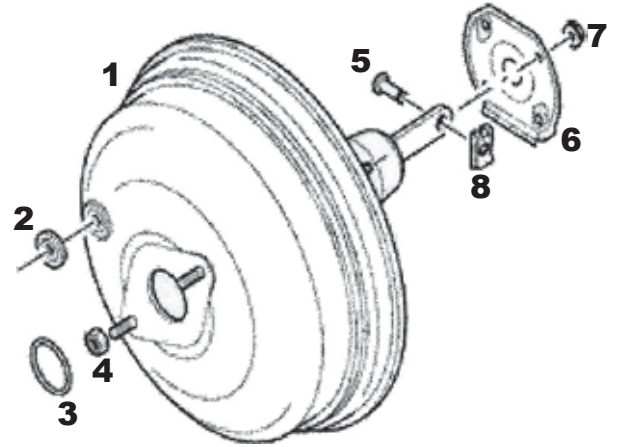

2002-2008
All Models

- (1) Cap w/Sensor: SJL000080
- (2) Reservoir: SJY000050
- (3) O-Ring: SYX000010
- (4) Nut: SYH000100
- (5) Master Cylinder: B44 SJJ000040
AJ SJJ500060

2002-2008
All Models

- (1) Booster Assembly: SJG000090
- (2) Seal: SJO100050L
- (3) O-Ring: SYX000010
- (4) Nut: SYH000100
- (5) Pin: SYT000010
- (6) Gasket: SZB000010
- (7) Nut: FX108046
- (8) Clip: SYV000010

2006-2008
AJ VIN Codes 3 and 5

- (1) Tube: SQF500083
- (2) Tube: SQF500093
- (3) Tube AJ VIN 3: SQF500113
- (4) Tube AJ VIN 5: SQF500123

2002-2005
B44 VIN Code 1

- (1) Seal: SGK000060
- (2) Seal: SJO100050L
- (3) Tube: SHB000030
- (4) Bracket: SGG000010
- (5) Tube: SQF000040